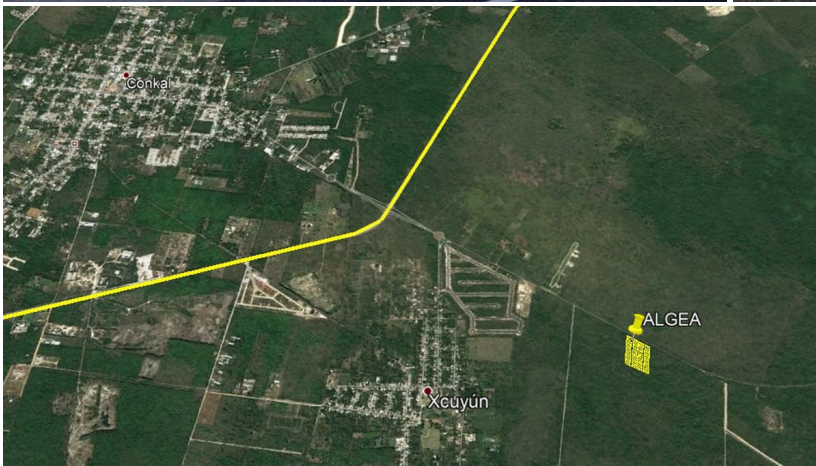

Cuenta con:

- Luz Subterránea
- Calles de 10 metros de ancho y Banquetas de 2 metros de ancho.
- Energía Eléctrica
- Áreas verdes

¡No lo pienses más!
¡Adquiere tu lote hoy mismo!

FOTOS